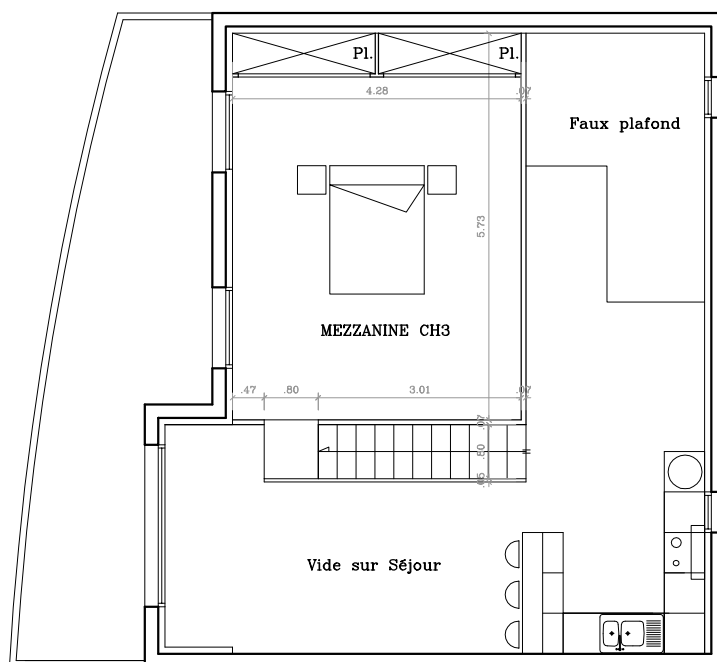

IROISE PROMOTION

20 Quai du commandant Malbert

29200 BREST

Appartement B5.23 T4D Duplex	
Entrée	2.60
Degt	4.60
Séjour/cuisine	26.40
Chambre 1	14.80
Chambre 2	9.35
Chambre 3	24.50
Bains	5.00
WC	2.15
Total	89.10m²
Terrasse	17.90m ²

PLAN PROVISOIRE

NOTA: Mobilier et plan de travail représentés à titre indicatif voir limite prestation dans descriptif de vente
Les surfaces seront définitives après plans d'exécution des entreprises