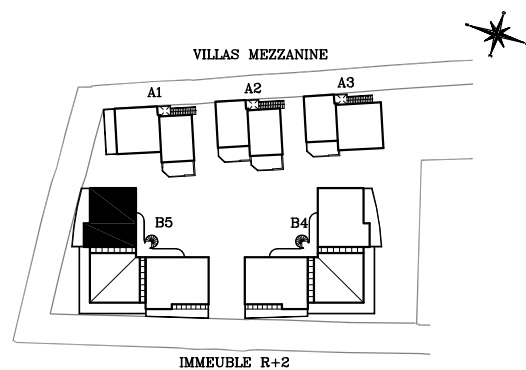

IROISE PROMOTION

20 Quai du commandant Malbert

29200 BREST

Appartement B5.23 T4D Duplex	
Entrée	2.60
Degt	4.60
Séjour/cuisine	26.40
Chambre 1	14.80
Chambre 2	9.35
Chambre 3	24.50
Bains	5.00
WC	2.15
Total	89.10m²
Terrasse	17.90m ²

PLAN PROVISOIRE

NOTA: Mobilier et plan de travail représentés à titre indicatif voir limite prestation dans descriptif de vente
Les surfaces seront définitives après plans d'exécution des entreprises