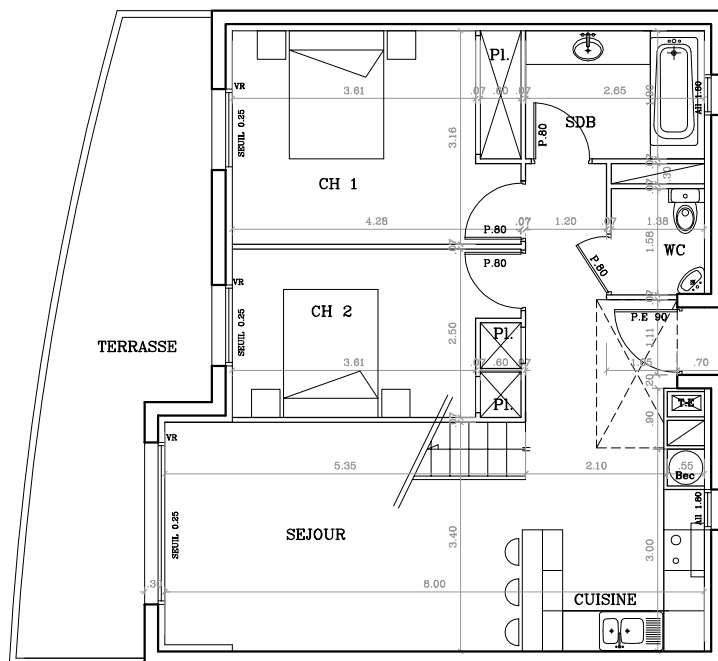

IROISE PROMOTION

20 Quai du commandant Malbert

29200 BREST

Appartement B5.23 T4D Duplex	
Entrée	2.60
Degt	4.60
Séjour/cuisine	26.40
Chambre 1	14.80
Chambre 2	9.35
Chambre 3	24.50
Bains	5.00
WC	2.15
Total	89.10m²
Terrasse	17.90m ²

PLAN PROVISOIRE

NOTA: Mobilier et plan de travail représentés à titre indicatif voir limite prestation dans descriptif de vente
Les surfaces seront définitives après plans d'exécution des entreprises