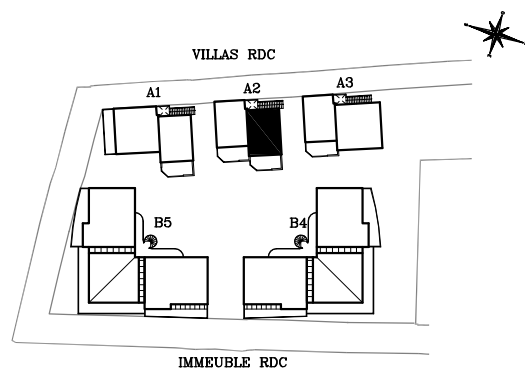

## VILLA RDC A2.04

Appartement A2.04 T2	
Degt	3.00
Séjour/cuisine	24.20
Chambre	11.00
Bains/wc	6.20
<b>Total</b>	<b>44.20m<sup>2</sup></b>
Terrasse	13.10m <sup>2</sup>

NOTA: Mobilier et plan de travail représentés à titre indicatif voir limite prestation dans descriptif de vente  
Les surfaces seront définitives après plans d'exécution des entreprises

PLAN PROVISOIRE