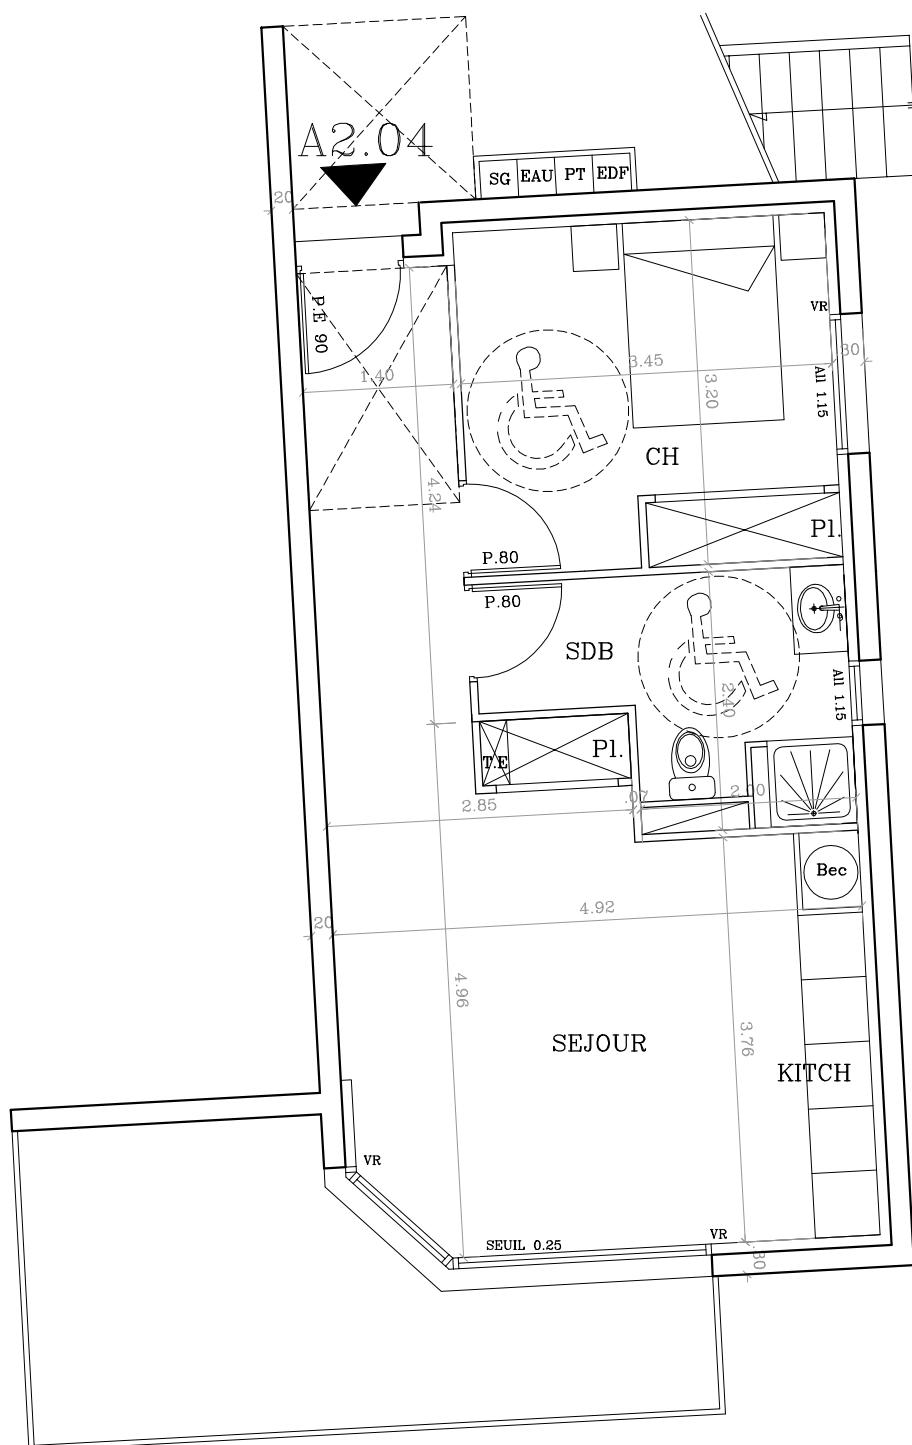

## VILLA RDC A2.04

Appartement A2.04 T2	
Degt	3.00
Séjour/cuisine	24.20
Chambre	11.00
Bains/wc	6.20
<b>Total</b>	<b>44.20m<sup>2</sup></b>
Terrasse	13.10m <sup>2</sup>

NOTA: Mobilier et plan de travail représentés à titre indicatif voir limite prestation dans descriptif de vente  
Les surfaces seront définitives après plans d'exécution des entreprises

PLAN PROVISOIRE